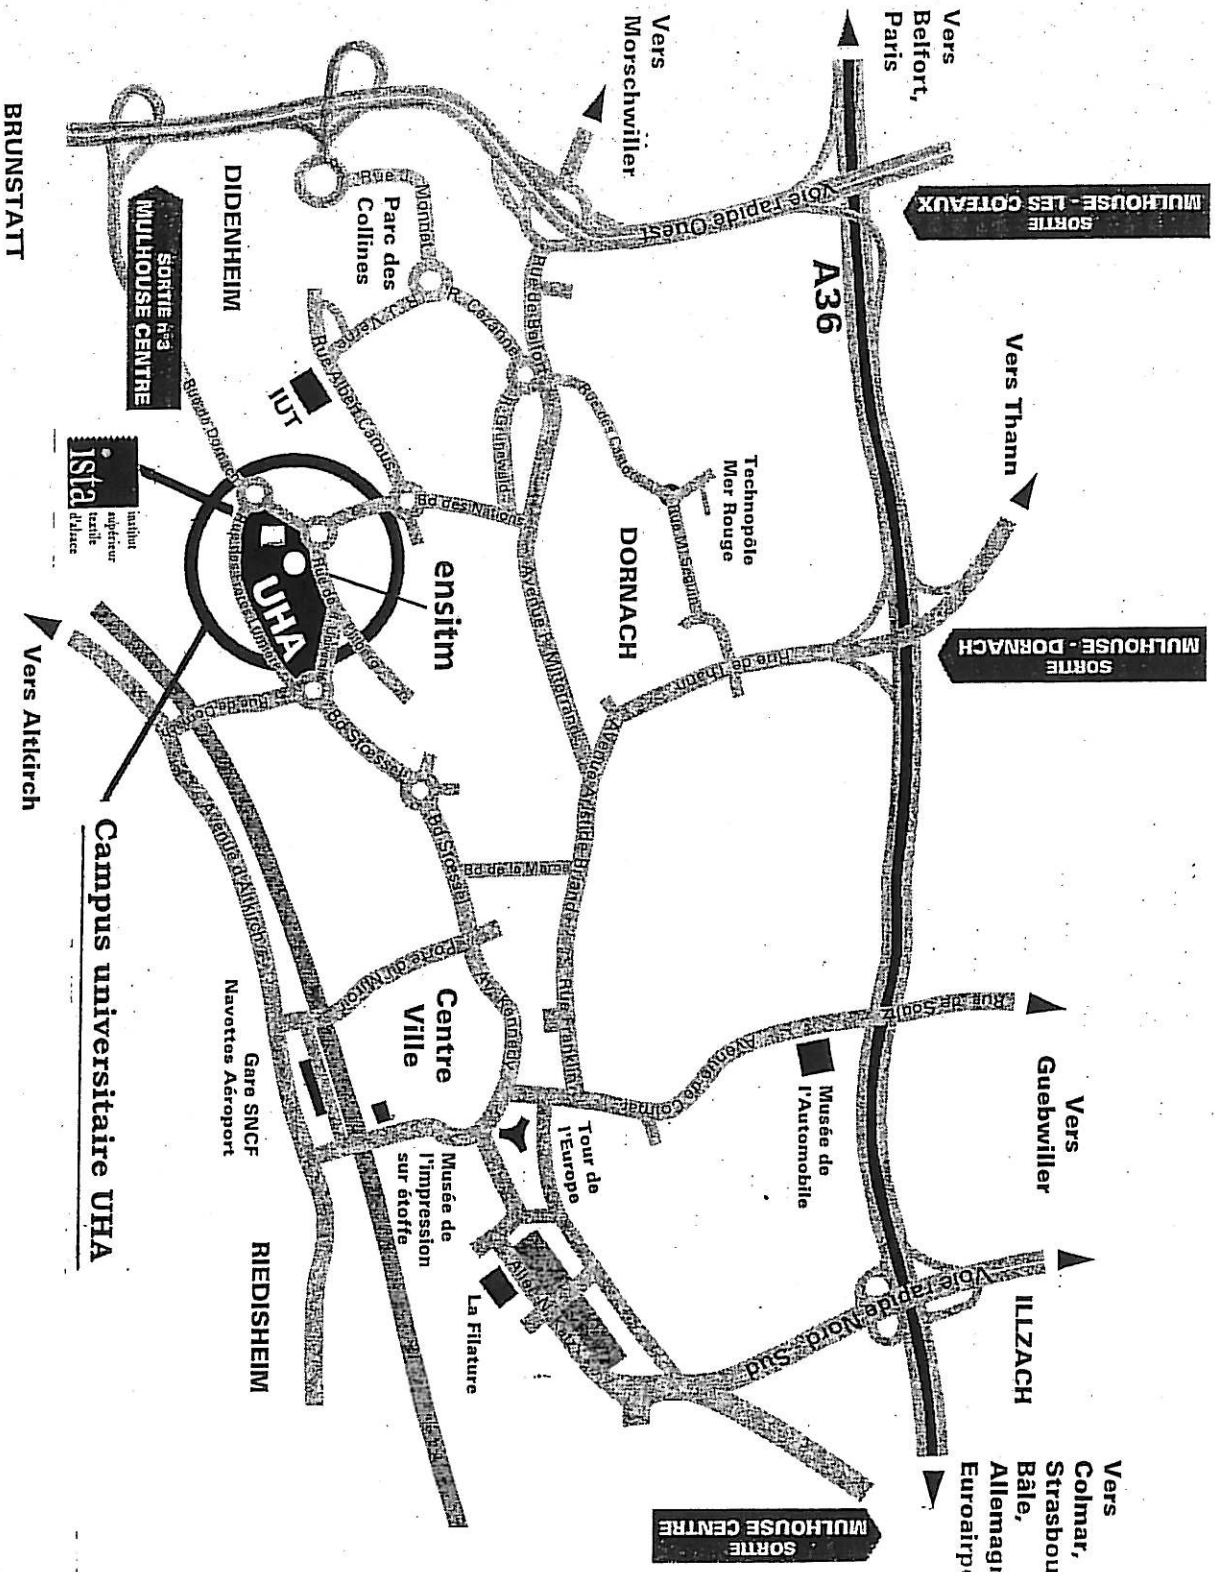

Vers
Colmar,
Strasbourg,
Bâle,
Allemagne
Euroairport

21 rue Alfred Werner
BP 72536
68058 MULHOUSE CEDEX 2
Tél 03.89.60.84.90
Fax 03.89.60.84.99

Accès ISTA en voiture :

Autoroute en direction de MULHOUSE :
prenez la sortie N° 16 A MULHOUSE
LES COTEAUX.
Vous arrivez ensuite sur une voie
rapide.
Restez sur cette voie rapide et
continuez à rouler jusqu'à la sortie N° 3
BRUNSTATT - MULHOUSE CENTRE.
Vous arrivez au rond point tout en haut
de l'université. Prenez la 2ème à
DROITE et vous verrez le bâtiment
SERFA en face de vous.
Tournez tout de suite à gauche pour
rentrer sur le campus et suivez le
panneau ENSISA.
Longez un parking.
Passez à côté de l'IFTH et tout de suite
après vous découvrirez notre bâtiment
à droite (toile imprimée avec des
personnes en mouvement).
Vous pouvez vous garer en dessous du
bâtiment sur les places de 1 à 10
réservées à l'administration et aux
intervenants.

BRUNSTATT